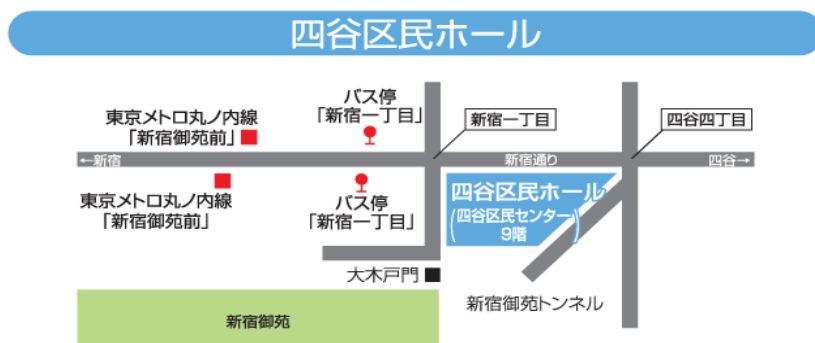

夏の名残りのひととき

第2回新都心女声合唱団・新都心男声合唱団ジョイントコンサート

2013年8月31日(土) 13時30分開場 14時開演
四谷区民ホール 入場無料

指揮／神尾昇 ピアノ／赤塚伸子

新都心女声合唱団 「グンピースのうた」 作曲：木下牧子 作詞：宮田滋子他
「風の匂い」 作曲：服部公一 作詞：谷川俊太郎

新都心男声合唱団 「柳河風俗詩」「雪と花火」 作曲：多田武彦 作詞：北原白秋
「月下の一群」 作曲：南 弘明 訳詩：堀口大學

合同演奏 「アカペラ・エンカ」より 編曲：信長貴富

新都心女声合唱団：<http://shintoshinjosei.web.fc2.com/>

新都心男声合唱団：<http://shintoshindansei.web.fc2.com/>

交通案内 (地下鉄) 丸ノ内線「新宿御苑前」より徒歩5分
(都バス) 品97 新宿駅西口-品川車庫
「新宿一丁目」下車

住 所 新宿区内藤町87番地

休 館 日 5・8・11・2月の第三日曜日、年末年始(12月29日～1月3日)